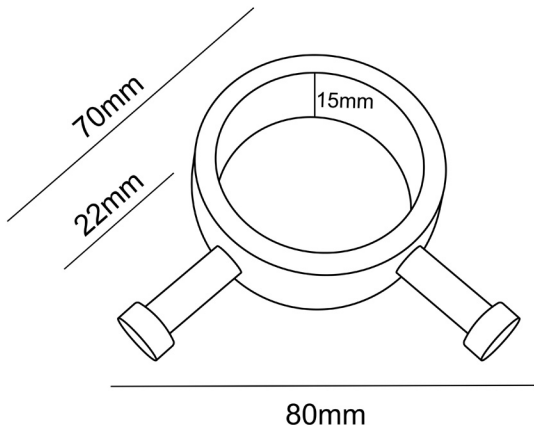

HEIKO POLE HOOK

80x70x15

CODE: WHSPRH/WHSPRHN/ WHSPRHGM
WHSPRHBN/ WHSPRHMW

MEASUREMENTS SUBJECT TO MANUFACTURING TOLERANCE